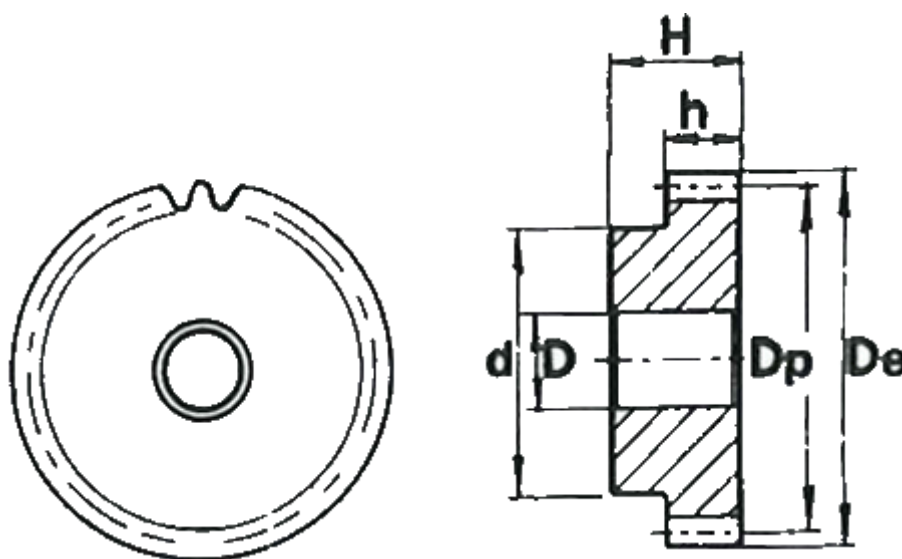

Varenummer: 616501020018
Beskrivelse: Cylindrisk tandhjul med nav
18 tdr. Modul 2

Mål

Antal tænder = 18
d = 25
D = 10
De = 40
Deling (Pitch) = 6.2832
Dp = 36
H = 35
h = 20

Modul = 2